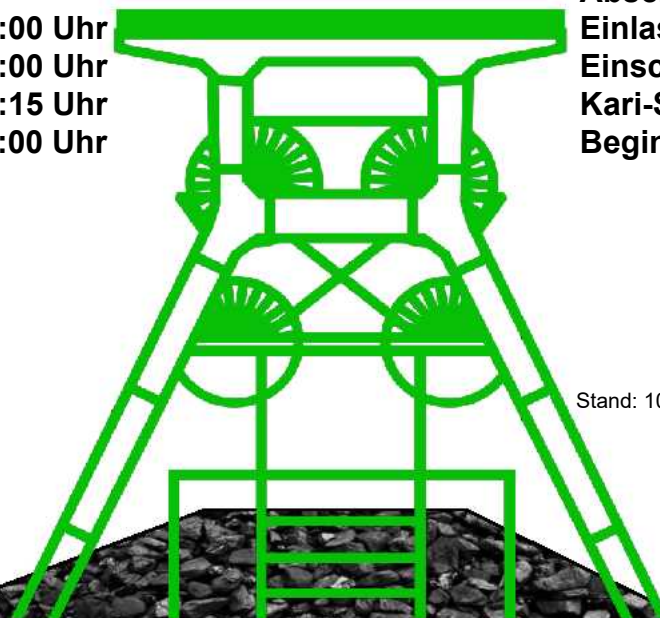

Meldeergebnis

Bezirks- & Bezirksjahrgangsmeisterschaften Bezirk Ruhrgebiet im SV NRW 2026

Veranstalter: Bezirk Ruhrgebiet im SV NRW

Ausrichter: Duisburger Schwimm-Team

Am 18.4. findet nachmittags ein Fussballspiel des MSV Duisburg statt.

Bitte die Parkplatzsituation beachten

Wettkampfbecken

8 Bahnen je 50m - Wellenkiller-Leinen
Wellenkiller-Leinen
Wassertemperatur ca. 26°C
Automatische Zeitnahme

Schwimmbad-Adresse

Schwimmstadion Duisburg
Margaretenstraße 11
47055 Duisburg

Samstag, 18.04.2026

Abschnitt 1:

Einlass: 9:00 Uhr
Einschwimmen: 9:00 Uhr
Kari-Sitzung: 9:15 Uhr
Beginn: 10:00 Uhr

Abschnitt 2:

Einlass: 13:45 Uhr
Einschwimmen: 13:45 Uhr
Kari-Sitzung: 14:00 Uhr
Beginn: 14:45 Uhr

Sonntag, 19.04.2026

Abschnitt 3:

Einlass: 9:00 Uhr
Einschwimmen: 9:00 Uhr
Kari-Sitzung: 9:15 Uhr
Beginn: 10:00 Uhr

Abschnitt 4:

Einlass: 13:30 Uhr
Einschwimmen: 13:30 Uhr
Kari-Sitzung: 13:45 Uhr
Beginn: 14:30 Uhr

Stand: 10.04.2026, 08:38:09 Uhr